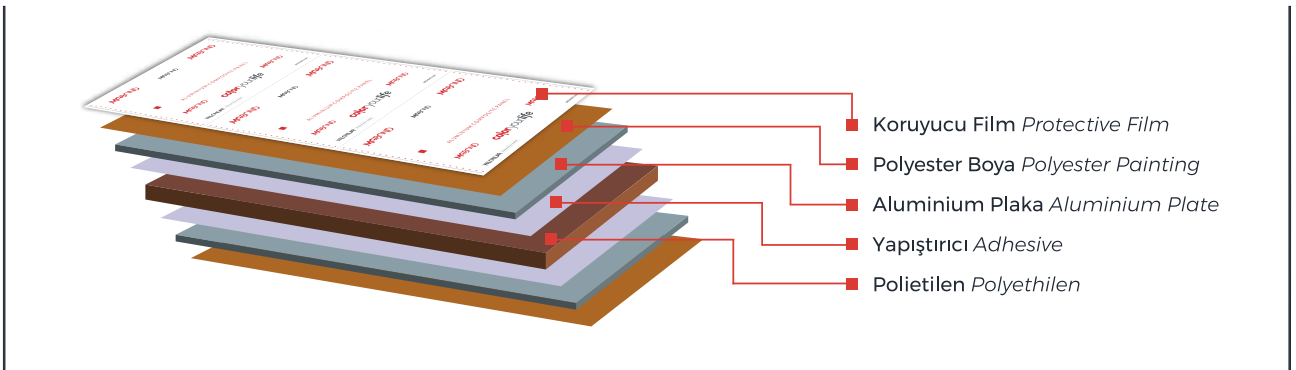

ALÜMİNYUM KOMPOZİT PANEL KATMANLARI LAYERS OF ACP